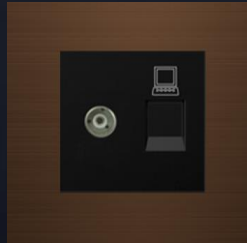

GCS-KS-TO-2002-IPTV-AL-BR

TELEPHONE DATA OUTLET

GCS-KS-TO-2002-TEDA-AL-BR

DATA USB OUTLET

GCS-KS-TO-2002-DAUS-AL-BR

HDMI USB OUTLET

GCS-KS-TO-2002-HDUS-AL-BR

TV DATA OUTLET